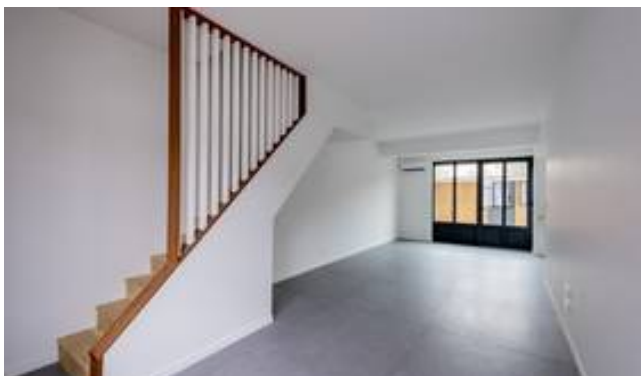

38 COURS GEORGES CLEMENCEAU
33000 BORDEAUX

TÉL : +33 (0)5 33 09 30 89
BORDEAUX@BARNES-INTERNATIONAL.COM

INFORMATIONS NON CONTRACTUELLES

PARIS - GENEVA - LONDON - MOSCOW - NEW YORK - MIAMI - ST BARTH - DEAUVILLE - BASQUE COAST - FRENCH COUNTRYSIDE -
ARCACHON BAY - PERIGORD - PROVENCE - FRENCH RIVIERA - SAINT TROPEZ - CORSICA - COURCHEVEL - MEGEVE