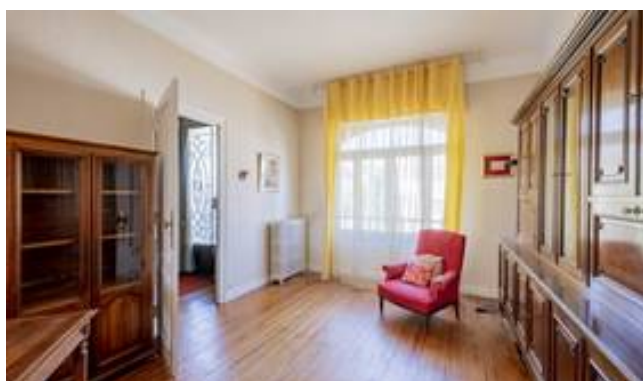

38 COURS GEORGES CLEMENCEAU
33000 BORDEAUX

TÉL : +33 (0)5 33 09 30 89
BORDEAUX@BARNES-INTERNATIONAL.COM

INFORMATIONS NON CONTRACTUELLES

PARIS - GENEVA - LONDON - MOSCOW - NEW YORK - MIAMI - ST BARTH - DEAUVILLE - BASQUE COAST - FRENCH COUNTRYSIDE -
ARCACHON BAY - PERIGORD - PROVENCE - FRENCH RIVIERA - SAINT TROPEZ - CORSICA - COURCHEVEL - MEGEVE