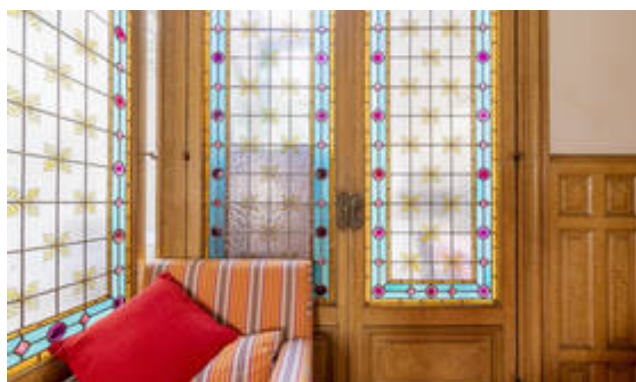

38 COURS GEORGES CLEMENCEAU
33000 BORDEAUX

TÉL : +33 (0)5 33 09 30 89
BORDEAUX@BARNES-INTERNATIONAL.COM

INFORMATIONS NON CONTRACTUELLES

PARIS - GENEVA - LONDON - MOSCOW - NEW YORK - MIAMI - ST BARTH - DEAUVILLE - BASQUE COAST - FRENCH COUNTRYSIDE -
ARCACHON BAY - PERIGORD - PROVENCE - FRENCH RIVIERA - SAINT TROPEZ - CORSICA - COURCHEVEL - MEGEVE