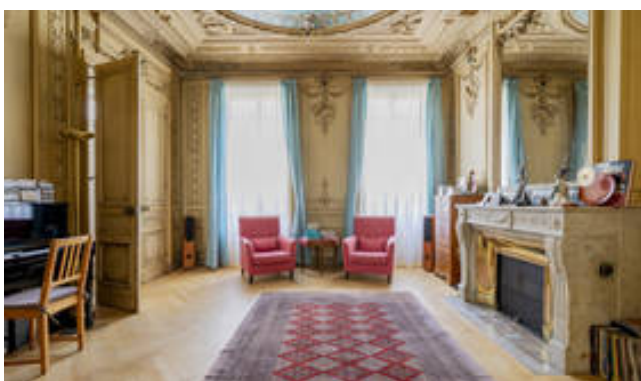

38 COURS GEORGES CLEMENCEAU
33000 BORDEAUX

TÉL : +33 (0)5 33 09 30 89
BORDEAUX@BARNES-INTERNATIONAL.COM

INFORMATIONS NON CONTRACTUELLES

PARIS - GENEVA - LONDON - MOSCOW - NEW YORK - MIAMI - ST BARTH - DEAUVILLE - BASQUE COAST - FRENCH COUNTRYSIDE -
ARCACHON BAY - PERIGORD - PROVENCE - FRENCH RIVIERA - SAINT TROPEZ - CORSICA - COURCHEVEL - MEGEVE