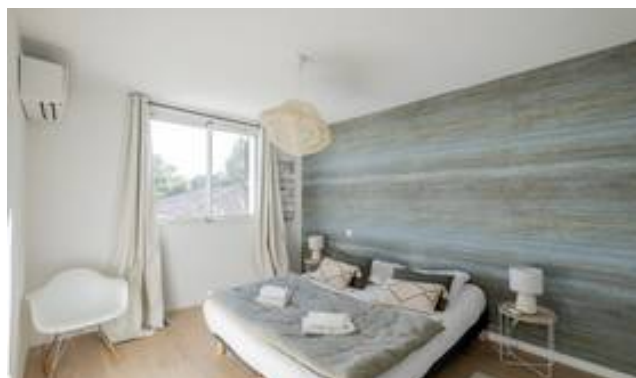

38 COURS GEORGES CLEMENCEAU
33000 BORDEAUX

TÉL : +33 (0)5 33 09 30 89
BORDEAUX@BARNES-INTERNATIONAL.COM

INFORMATIONS NON CONTRACTUELLES

PARIS - GENEVA - LONDON - MOSCOW - NEW YORK - MIAMI - ST BARTH - DEAUVILLE - BASQUE COAST - FRENCH COUNTRYSIDE -
ARCACHON BAY - PERIGORD - PROVENCE - FRENCH RIVIERA - SAINT TROPEZ - CORSICA - COURCHEVEL - MEGEVE