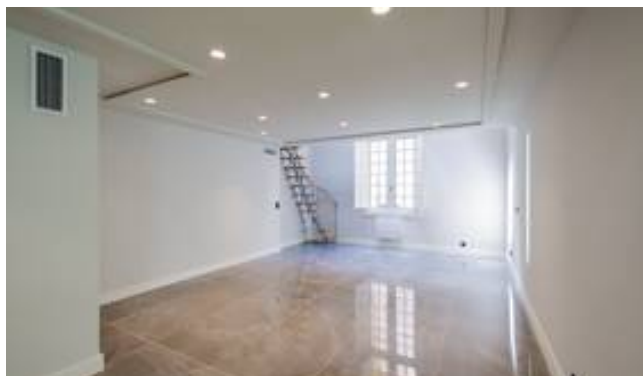

38 COURS GEORGES CLEMENCEAU
33000 BORDEAUX

TÉL : +33 (0)5 33 09 30 89
BORDEAUX@BARNES-INTERNATIONAL.COM

INFORMATIONS NON CONTRACTUELLES

PARIS - GENEVA - LONDON - MOSCOW - NEW YORK - MIAMI - ST BARTH - DEAUVILLE - BASQUE COAST - FRENCH COUNTRYSIDE -
ARCACHON BAY - PERIGORD - PROVENCE - FRENCH RIVIERA - SAINT TROPEZ - CORSICA - COURCHEVEL - MEGEVE