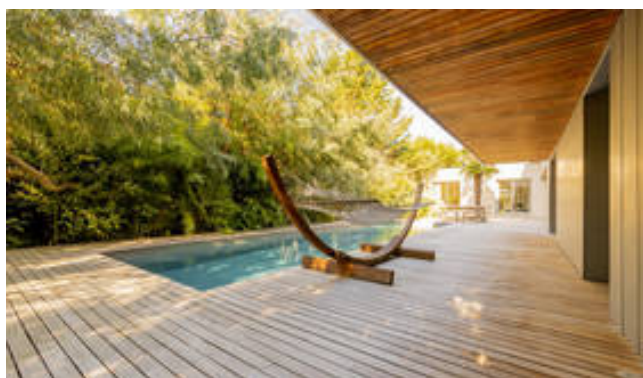

38 COURS GEORGES CLEMENCEAU
33000 BORDEAUX

TÉL : +33 (0)5 33 09 30 89
BORDEAUX@BARNES-INTERNATIONAL.COM

INFORMATIONS NON CONTRACTUELLES

PARIS - GENEVA - LONDON - MOSCOW - NEW YORK - MIAMI - ST BARTH - DEAUVILLE - BASQUE COAST - FRENCH COUNTRYSIDE -
ARCACHON BAY - PERIGORD - PROVENCE - FRENCH RIVIERA - SAINT TROPEZ - CORSICA - COURCHEVEL - MEGEVE