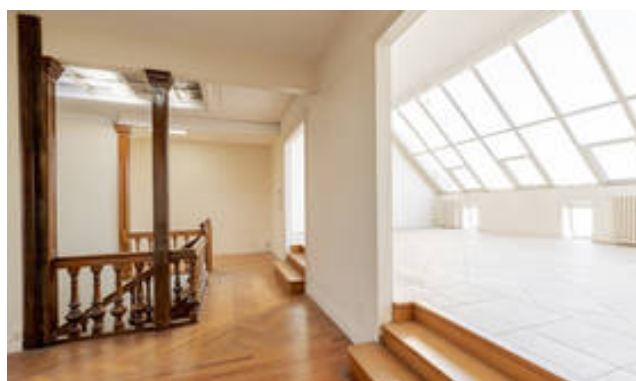

38 COURS GEORGES CLEMENCEAU
33000 BORDEAUX

TÉL : +33 (0)5 33 09 30 89
BORDEAUX@BARNES-INTERNATIONAL.COM

INFORMATIONS NON CONTRACTUELLES

PARIS - GENEVA - LONDON - MOSCOW - NEW YORK - MIAMI - ST BARTH - DEAUVILLE - BASQUE COAST - FRENCH COUNTRYSIDE -
ARCACHON BAY - PERIGORD - PROVENCE - FRENCH RIVIERA - SAINT TROPEZ - CORSICA - COURCHEVEL - MEGEVE