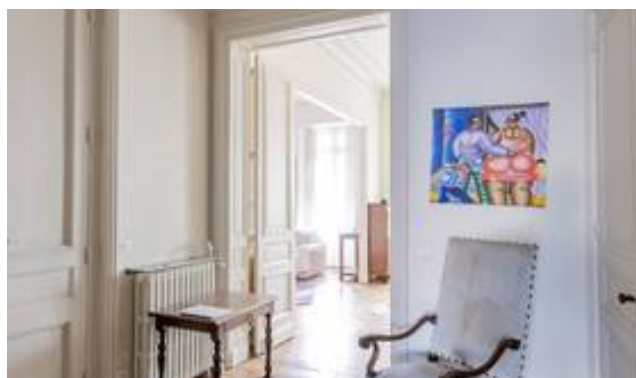

38 COURS GEORGES CLEMENCEAU
33000 BORDEAUX

TÉL : +33 (0)5 33 09 30 89
BORDEAUX@BARNES-INTERNATIONAL.COM

INFORMATIONS NON CONTRACTUELLES

PARIS - GENEVA - LONDON - MOSCOW - NEW YORK - MIAMI - ST BARTH - DEAUVILLE - BASQUE COAST - FRENCH COUNTRYSIDE -
ARCACHON BAY - PERIGORD - PROVENCE - FRENCH RIVIERA - SAINT TROPEZ - CORSICA - COURCHEVEL - MEGEVE