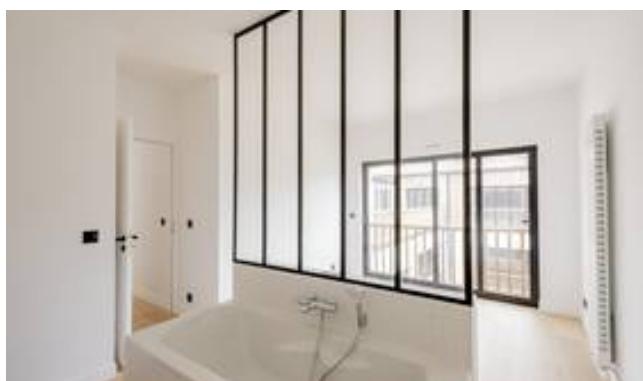

38 COURS GEORGES CLEMENCEAU
33000 BORDEAUX

TÉL : +33 (0)5 33 09 30 89
BORDEAUX@BARNES-INTERNATIONAL.COM

INFORMATIONS NON CONTRACTUELLES

PARIS - GENEVA - LONDON - MOSCOW - NEW YORK - MIAMI - ST BARTH - DEAUVILLE - BASQUE COAST - FRENCH COUNTRYSIDE -
ARCACHON BAY - PERIGORD - PROVENCE - FRENCH RIVIERA - SAINT TROPEZ - CORSICA - COURCHEVEL - MEGEVE