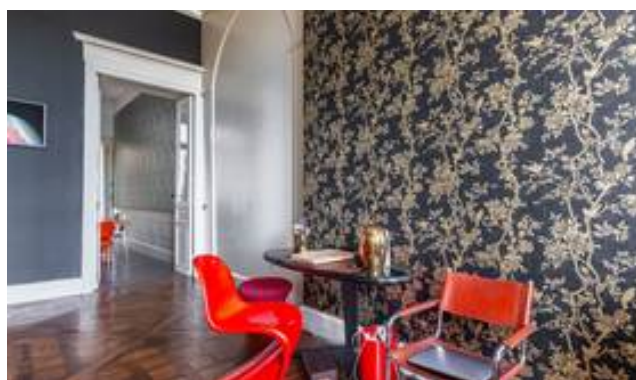

38 COURS GEORGES CLEMENCEAU
33000 BORDEAUX

TÉL : +33 (0)5 33 09 30 89
BORDEAUX@BARNES-INTERNATIONAL.COM

INFORMATIONS NON CONTRACTUELLES

PARIS - GENEVA - LONDON - MOSCOW - NEW YORK - MIAMI - ST BARTH - DEAUVILLE - BASQUE COAST - FRENCH COUNTRYSIDE -
ARCACHON BAY - PERIGORD - PROVENCE - FRENCH RIVIERA - SAINT TROPEZ - CORSICA - COURCHEVEL - MEGEVE