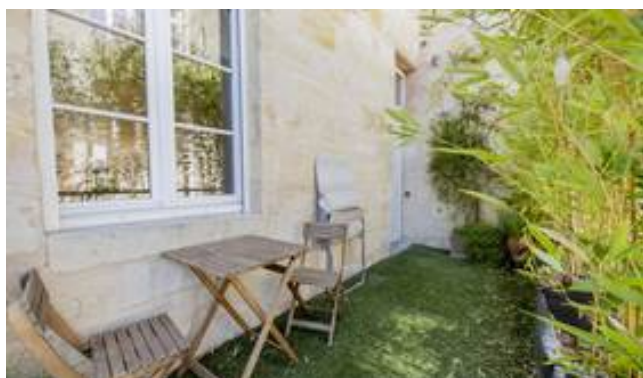

38 COURS GEORGES CLEMENCEAU
33000 BORDEAUX

TÉL : +33 (0)5 33 09 30 89
BORDEAUX@BARNES-INTERNATIONAL.COM

INFORMATIONS NON CONTRACTUELLES

PARIS - GENEVA - LONDON - MOSCOW - NEW YORK - MIAMI - ST BARTH - DEAUVILLE - BASQUE COAST - FRENCH COUNTRYSIDE -
ARCACHON BAY - PERIGORD - PROVENCE - FRENCH RIVIERA - SAINT TROPEZ - CORSICA - COURCHEVEL - MEGEVE