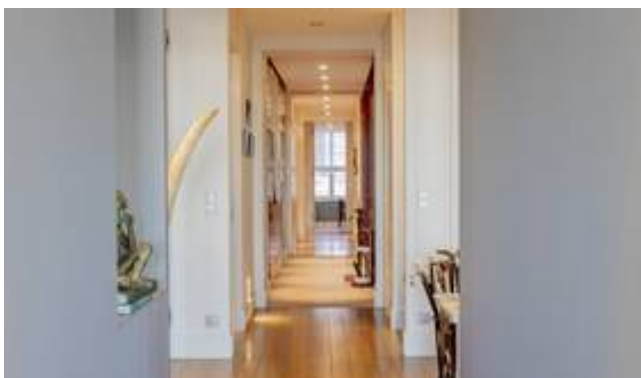

38 COURS GEORGES CLEMENCEAU
33000 BORDEAUX

TÉL : +33 (0)5 33 09 30 89
BORDEAUX@BARNES-INTERNATIONAL.COM

INFORMATIONS NON CONTRACTUELLES

PARIS - GENEVA - LONDON - MOSCOW - NEW YORK - MIAMI - ST BARTH - DEAUVILLE - BASQUE COAST - FRENCH COUNTRYSIDE -
ARCACHON BAY - PERIGORD - PROVENCE - FRENCH RIVIERA - SAINT TROPEZ - CORSICA - COURCHEVEL - MEGEVE