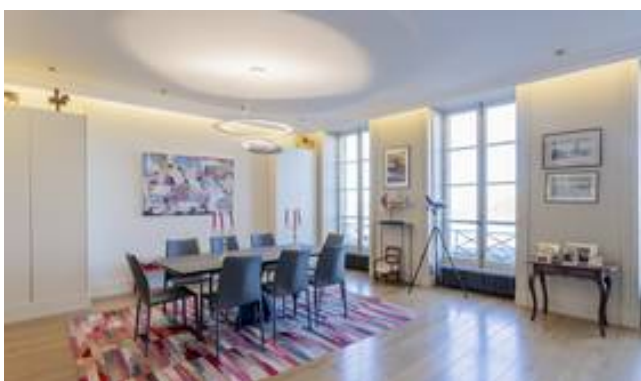

38 COURS GEORGES CLEMENCEAU
33000 BORDEAUX

TÉL : +33 (0)5 33 09 30 89
BORDEAUX@BARNES-INTERNATIONAL.COM

INFORMATIONS NON CONTRACTUELLES

PARIS - GENEVA - LONDON - MOSCOW - NEW YORK - MIAMI - ST BARTH - DEAUVILLE - BASQUE COAST - FRENCH COUNTRYSIDE -
ARCACHON BAY - PERIGORD - PROVENCE - FRENCH RIVIERA - SAINT TROPEZ - CORSICA - COURCHEVEL - MEGEVE